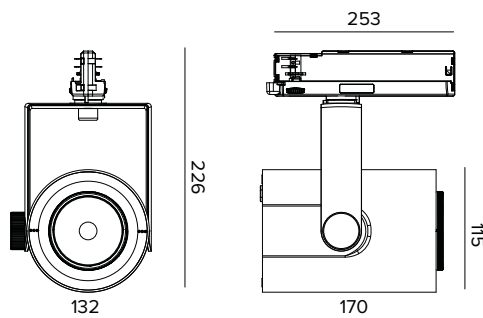

T034ZMS930DADB | RAY 115 ZOOM

Proyector profesional de LED orientable con abertura de haz variable

Los valores fotométricos del aparato se pueden consultar en las siguientes páginas

Los datos mostrados en el dibujo están expresados en mm.

CARACTERÍSTICAS MECÁNICAS

Cuerpo de presufusión de aluminio pintado. Anillo frontal de policarbonato negro pintado. Posibilidad de orientación de 0° a -90° en plano vertical y de 359° en plano horizontal. Bloqueo mecánico de la orientación en el plano vertical y bloqueo de la orientación por fricción en el horizontal. El baricentro permanece siempre en eje con el carril, independientemente de su orientación.

Color y acabado: Negro profundo

Dimensiones: 115

Peso: 1,2Kg

Versión: ZOOM SMART

Grado de protección: IP20

CARACTERÍSTICAS ELÉCTRICAS

Driver electrónico DALI integrado en el adaptador de carril.

Potencia luminaria: 30W